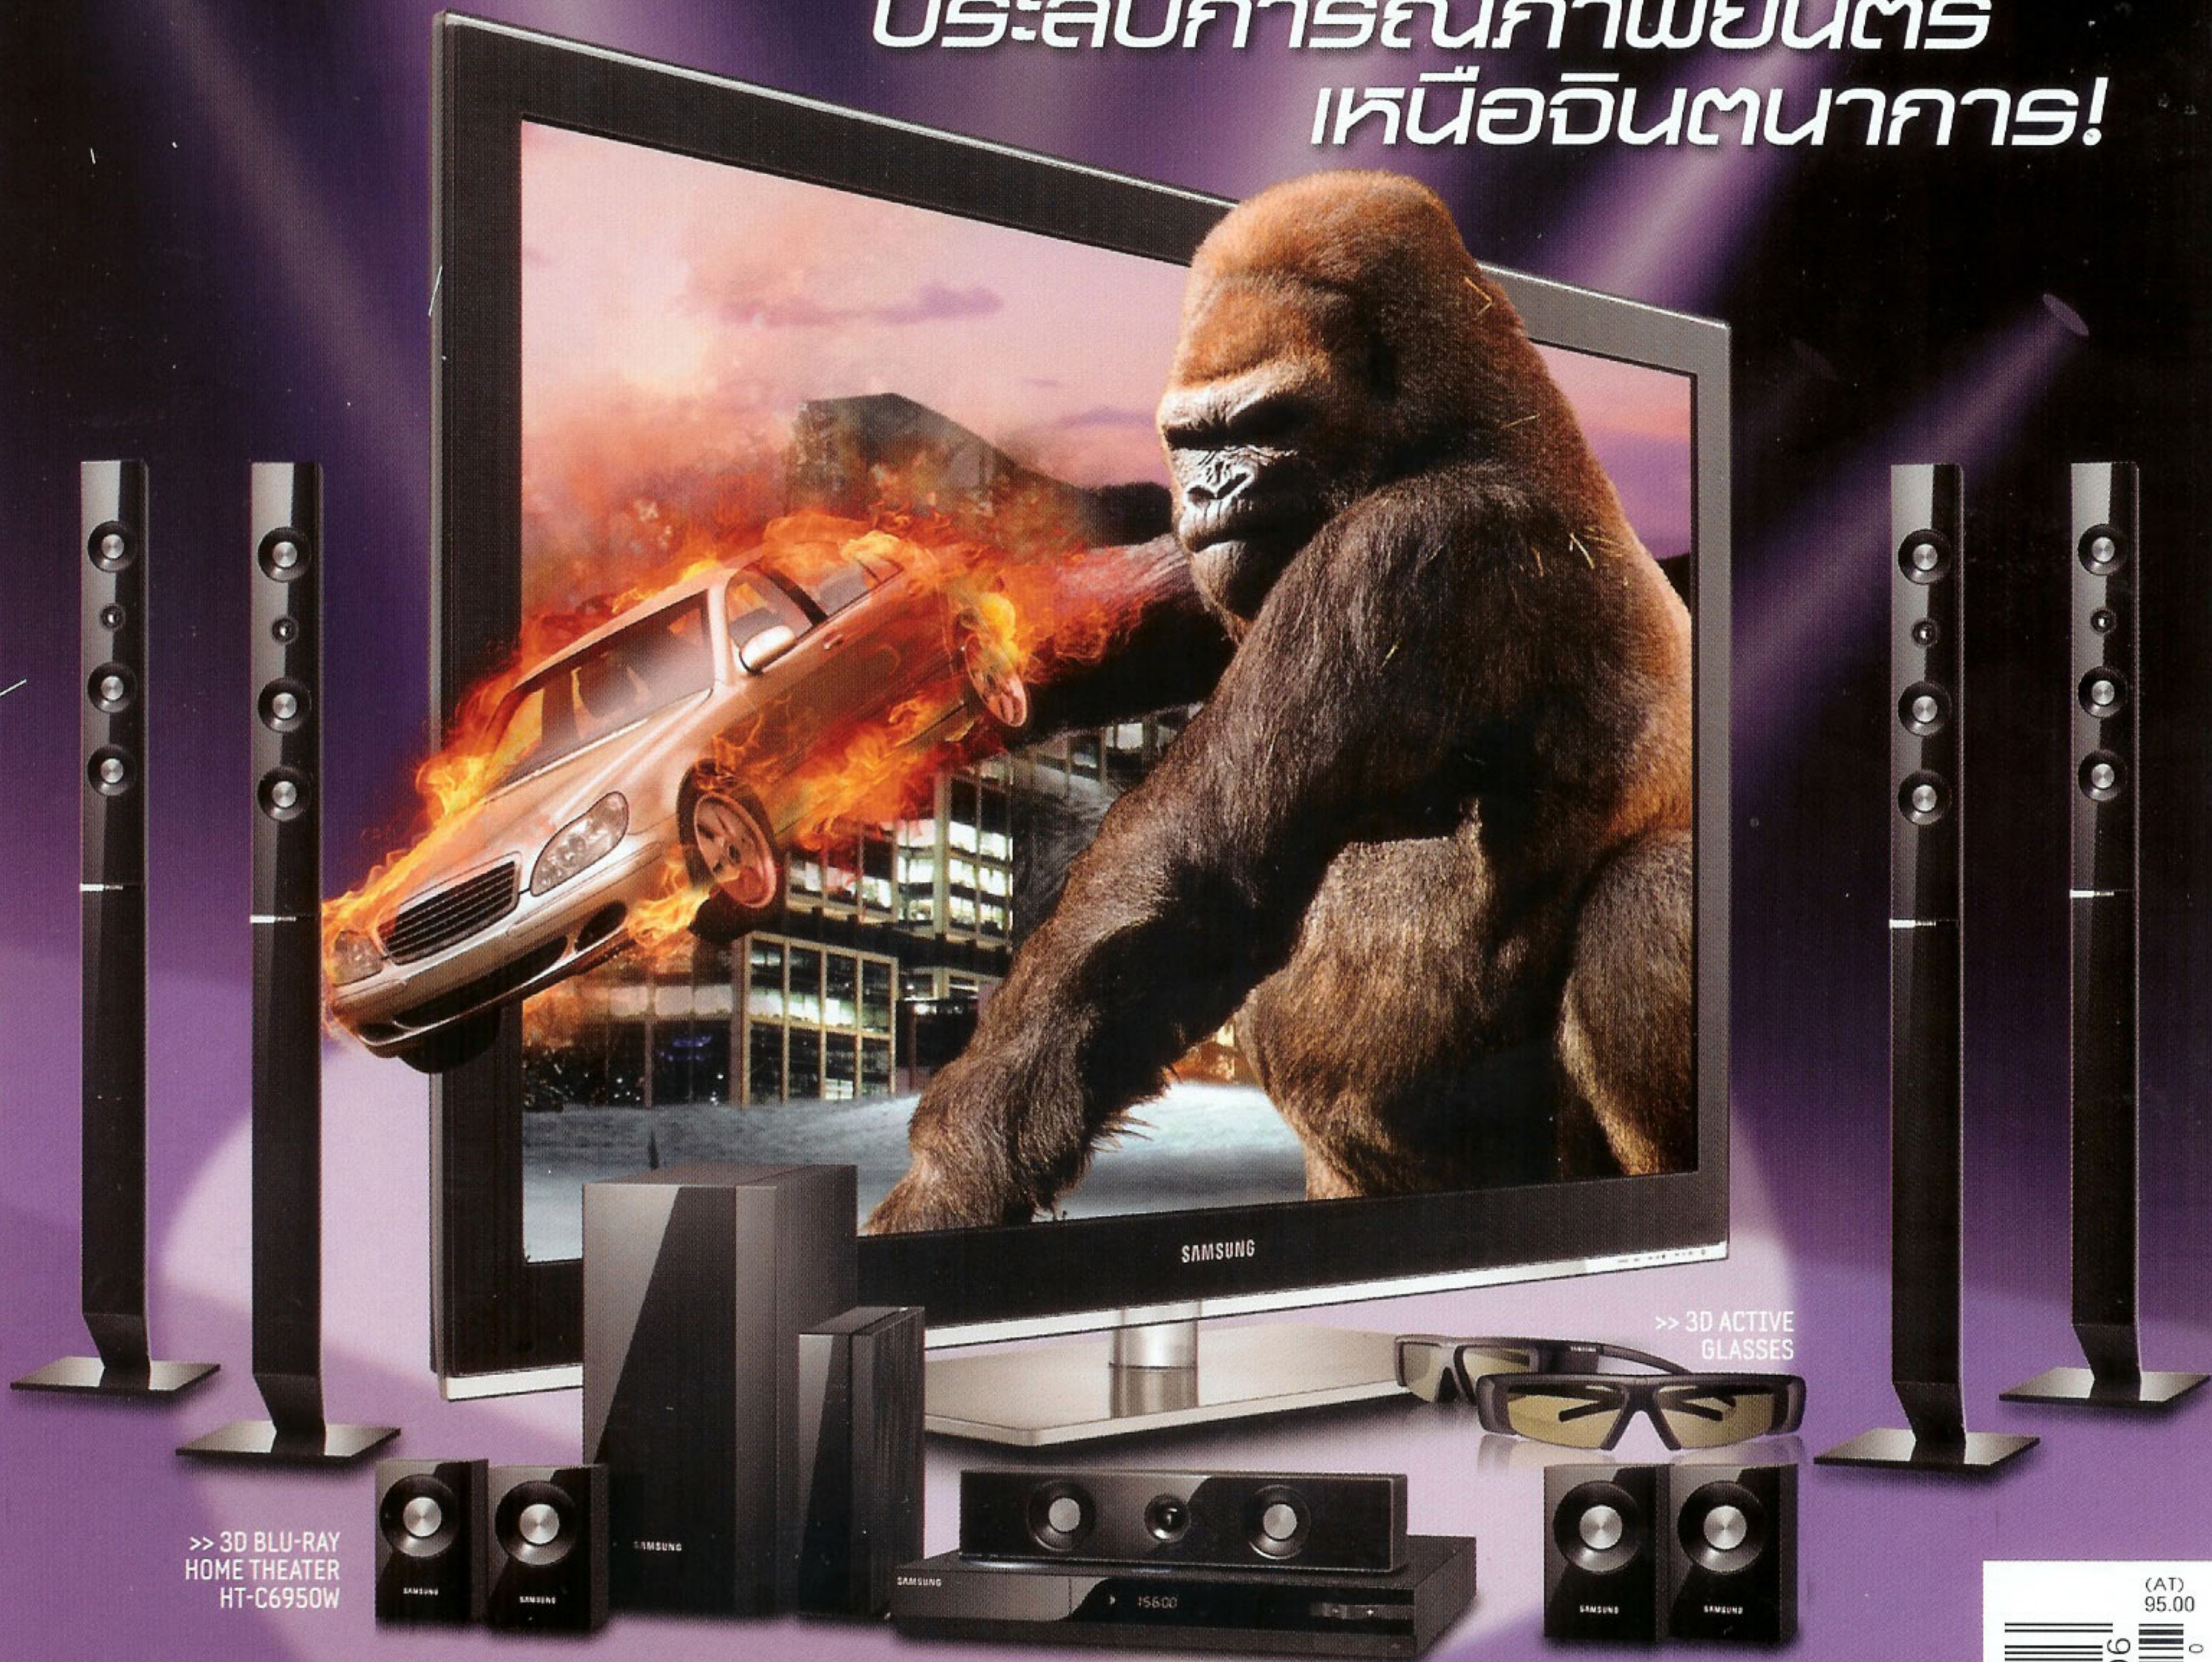

MULTI-TEST ถ้าไม่ใช่ iPhone 4 แล้วจะเลือกอะไรดี?

HiMM

THAILAND

SEPTEMBER 2010 // 95฿

THE POWER TO DECIDE

FULL HD

Plasma TV SERIES 7+
3D Movies Experience
in Your Living Room

ประสบการณ์ภาพยนตร์
เหนือจินตนาการ!

>> 3D BLU-RAY HOME THEATER HT-C6950W

>> 3D ACTIVE GLASSES

iPhone 4 UNMASKED!

ทุกสิ่งที่คุณอยากรู้จากโทรศัพท์รุ่นล่าสุดของ Apple

HiMM (AT) 08